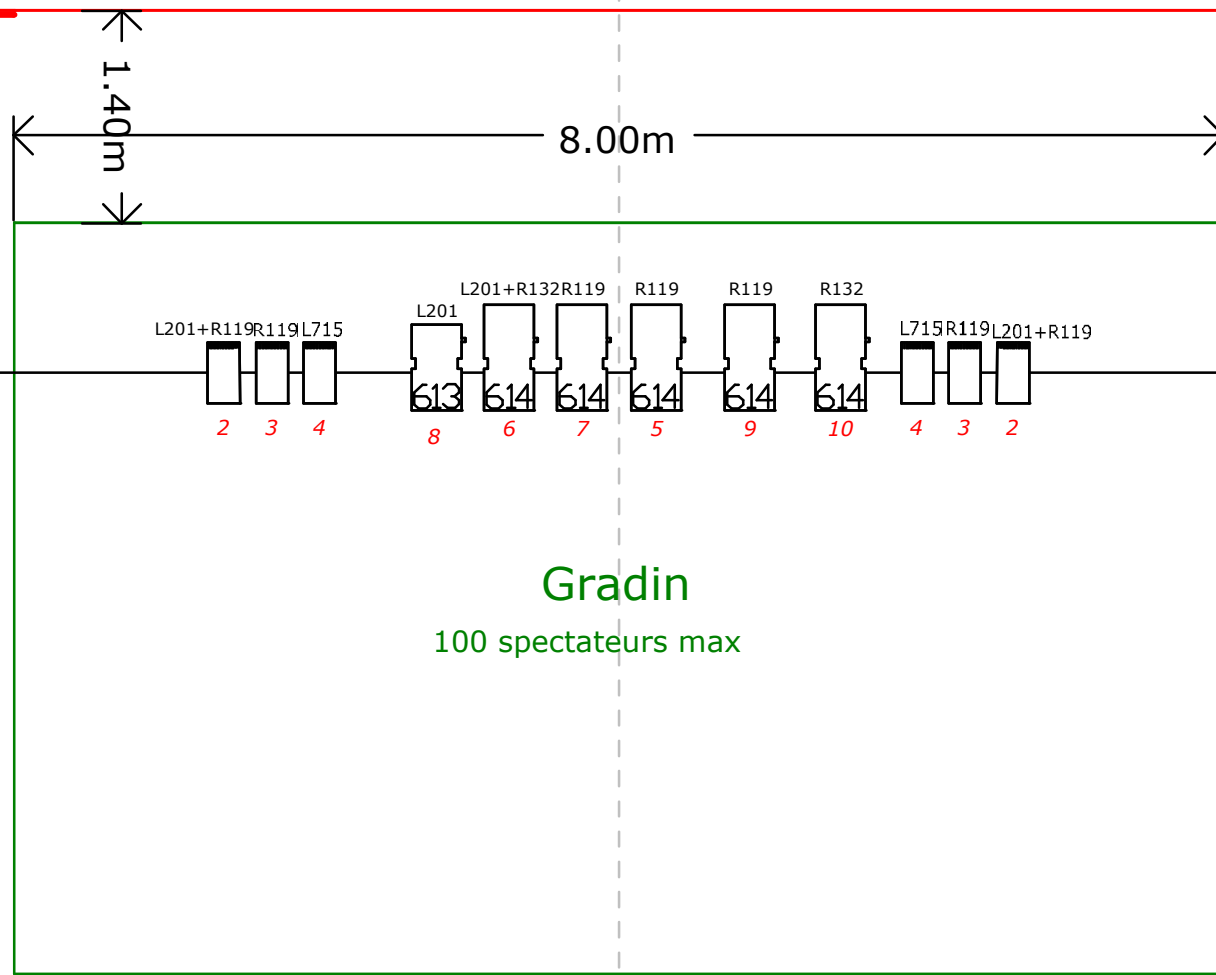

Implantation lumière "Moouoooooonstres" - Cie Label Brut

1.00m

Circulations

Fond noir avec ouverture centrale

Regie

Frise
Pendrillons

Pendrillons

Frise

Pendrillons

Bord Plateau

Frise +
Pendrillons

CONTACT
Xavier TROUBLE
+33 (0)6.16.74.11.38
technique@labelbrut.fr

Echelle : 1/50ème

Modifié le 02/11/14

Légende		
Symbol	Name	Count
	614 SX	13
	613 SX	3
	PC 1kW	6
	PC 2kW	1
	PAR 64 CP60	6
	PAR 64 CP 61	7
	Machine à neige fournie par la cie	1
	Ligne graduée au sol	
	Ligne directe au sol	
	Projecteurs au sol	
	Décor (au sol)	
	Draperie	