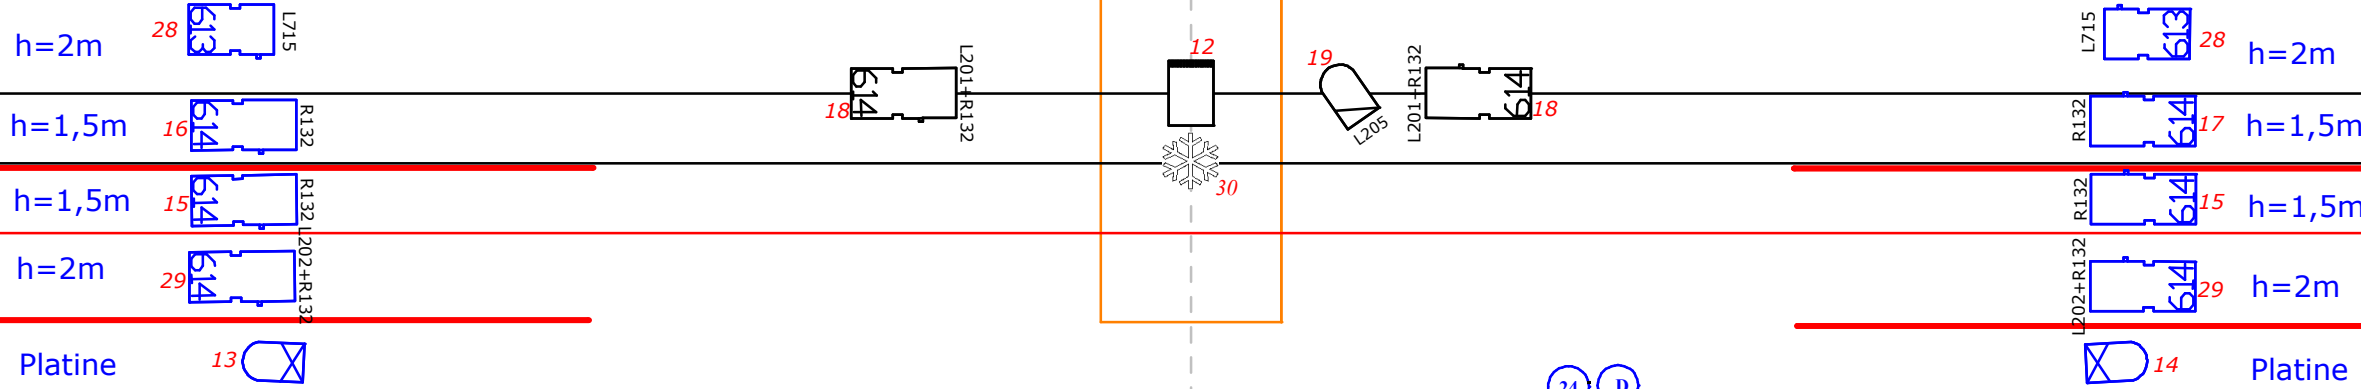

Implantation lumière "Moouoooooonstres" - Cie Label Brut

1.00m

Circulations

Fond noir avec ouverture centrale

Regie

Frise
Pendrillons

Pendrillons

Frise

Pendrillons

Bord Plateau

Frise +
Pendrillons

CONTACT
Xavier TROUBLE
+33 (0)6.16.74.11.38
technique@labelbrut.fr

Echelle : 1/50ème

Modifié le 02/11/14

Légende		
Symbol	Name	Count
	614 SX	13
	613 SX	3
	PC 1kW	6
	PC 2kW	1
	PAR 64 CP60	6
	PAR 64 CP 61	7
	Machine à neige fournie par la cie	1
	Ligne graduée au sol	
	Ligne directe au sol	
	Projecteurs au sol	
	Décor (au sol)	
	Draperie	