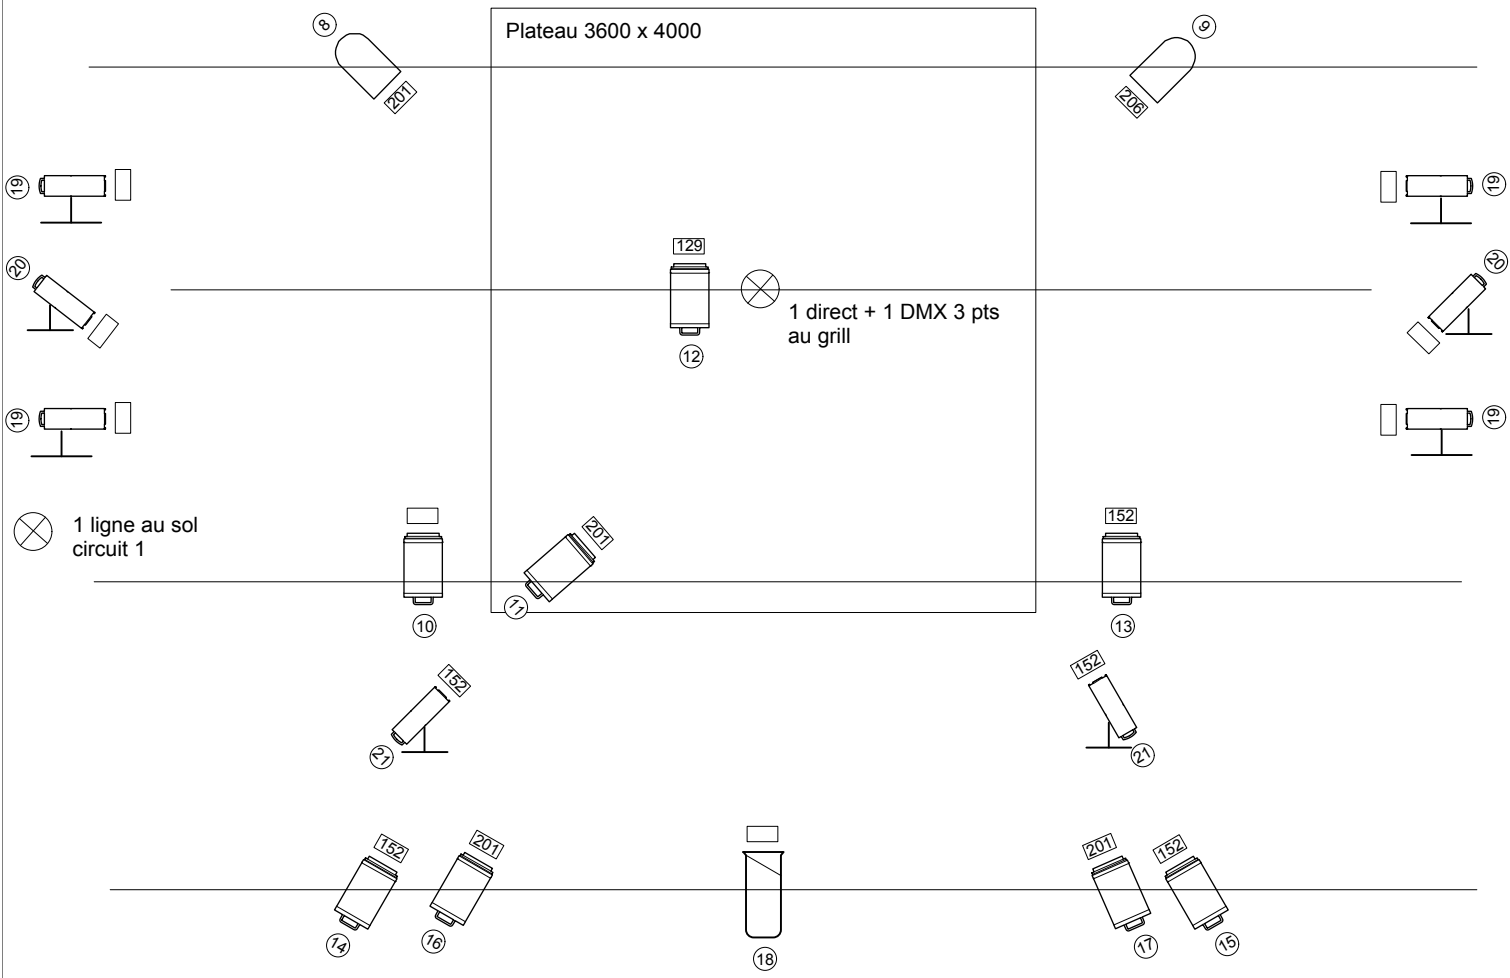

6 lignes au sol + 1 arrivée DMX 3 points + 1 direct

	Découpe ADB 650 w (fournies par la compagnie)	8	
	PC 1 KW Lentille martelée	8	
	Découpe courte 1 KW	1	
	PAR 64 CP 62	2	
Gél. 201 format PC	3	Gél. 204 format PAR	1
Gél. 152 format PC	3	Gél. 200 format PAR	1